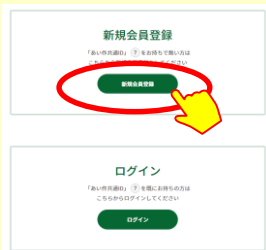

★会員登録方法は裏面をご覧ください！★

■お問い合わせ先 JAみやぎ仙南 営農経済部 生産資材課 TEL：0224-63-0033

4つのステップで簡単会員登録！！

ステップ1 登録画面へアクセス

①QRコードなどからサイトへアクセスし、「会員登録はお済みですか？」をクリック。

②上段の「新規会員登録」をクリックし会員登録画面へ。

ステップ3のパスワード設定の際に、仮登録メールが届かない場合、メールアドレスのつづりを再確認いただくとともに、以下のアドレスの迷惑メール設定を解除してください。

@am.nttdata.co.jp
@ja-ms.or.jp

ステップ2 情報入力

①登録情報を入力し、規約に同意のうえ、「確認する」をクリック。

②入力内容を確認し、「会員登録をする」をクリック。

③仮登録完了。

ステップ3 パスワード設定

①仮登録が完了すると、登録したメールアドレスにメールが送信されるので、メール画面のURLをクリック。

②パスワード設定画面にて、パスワード（8文字以上）を入力し「パスワードを設定する」をクリック。