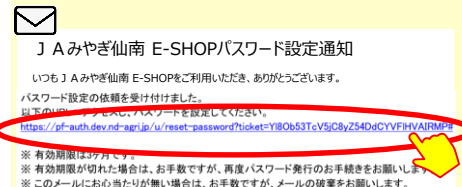

@am.nttdata.co.jp
@ja-ms.or.jp

ステップ2 情報入力

①登録情報を入力し、規約に同意のうえ、「確認する」をクリック。

②入力内容を確認し、「会員登録をする」をクリック。

③仮登録完了。

ステップ3 パスワード設定

①仮登録が完了すると、登録したメールアドレスにメールが送信されるので、メール画面のURLをクリック。

②パスワード設定画面にて、パスワード（8文字以上）を入力し「パスワードを設定する」をクリック。